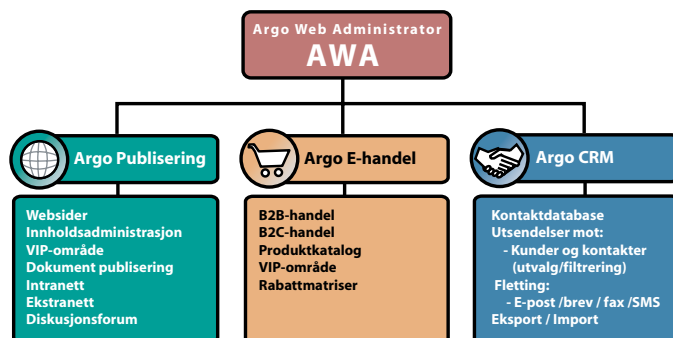

Argo Web Administrator (AWA)

- Enkel oppdatering og vedlikehold av websider og e-handel og CRM database

Produktene Argo Publisering, Argo E-handel og Argo CRM er bygget på Argo Web Administrator (AWA).

AWA er et teknisk rammeverk og grafisk brukergrensesnitt utviklet av Argo Internett gjennom de siste årene, for å integrere våre produkter med hverandre. Dette gir unike fordeler i forbindelse med kundepleie og oppfølging.

Systemet fungerer slik:

Når en tilfeldig besøkende er inne på deres websider, gjør han/hun en henvendelse om å få se en side. Deres nettsted tar imot denne henvendelsen, og sender den videre til AWA sammen med informasjon om hvilken database som skal benyttes.

AWA returnerer deretter informasjonen som vedkommende er ute etter.

Les mer på www.argo.no/awa

Tilpasninger:

Standardiserte systemer er det ofte en utfordring å oppnå tilstrekkelig fleksibilitet og mulighet for tilpasninger - utifra den enkelte kundes behov.